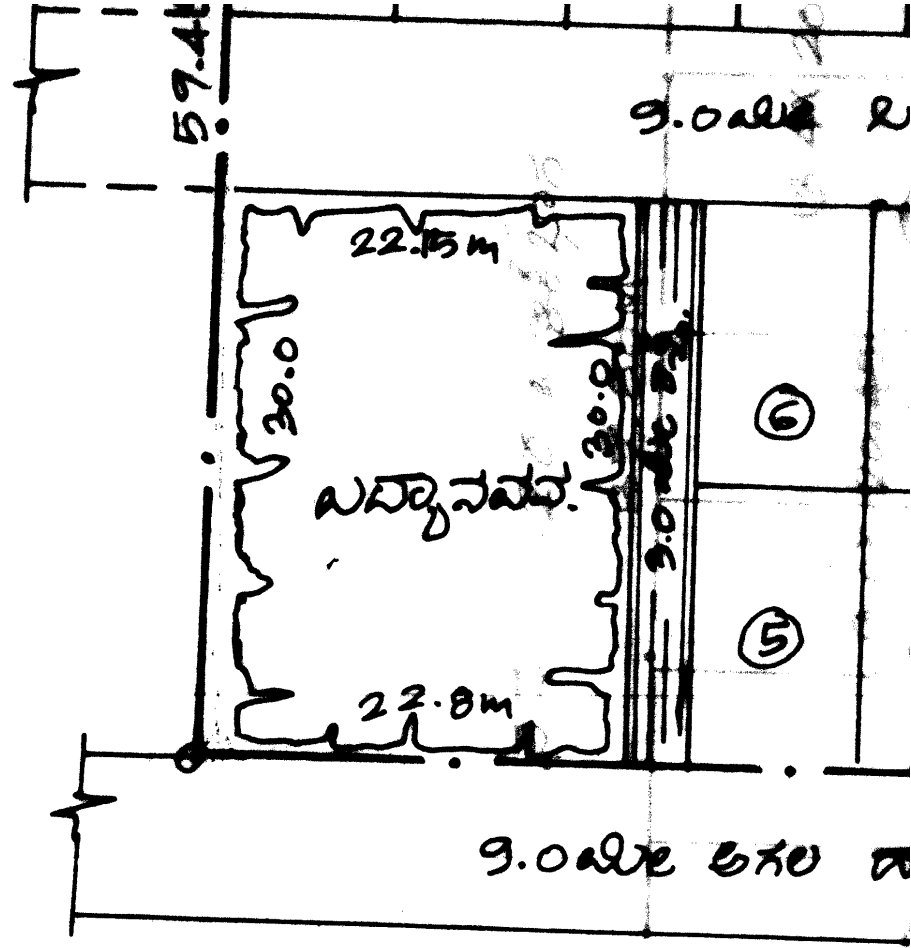

Sl.No. 353

Layouts 1

Parks 1

ಗ್ರಾಮದ ಹೆಸರು	ಸರ್ವೆ ನಂಬರ್	ಕಡತದ ಸಂಖ್ಯೆ	ಉದ್ಯಾನವನದ ವಿಸ್ತೀರ್ಣ	ಚಿಕ್ಕಂದಿ			
				ಪೂರ್ವ	ಪಶ್ಚಿಮ	ಉತ್ತರ	ದಕ್ಷಿಣ
ಅರಕೆರೆ	101	DRG No.ADTP/97/2006-07	780 ಚ.ಅ	ಖಾಸಗಿ ಜಮೀನು	ಖಾಸಗಿ ಜಮೀನು	ಖಾಸಗಿ ಜಮೀನು	ರಸ್ತೆ

Sl.No. 354

Layouts 1

Parks 1

ಗ್ರಾಮದ ಹೆಸರು	ಸರ್ವೆ ನಂಬರ್	ಕಡತದ ಸಂಖ್ಯೆ	ಉದ್ಯಾನವನದ ವಿಸ್ತೀರ್ಣ	ಚಿಕ್ಕಂದಿ			
				ಪೂರ್ವ	ಪಶ್ಚಿಮ	ಉತ್ತರ	ದಕ್ಷಿಣ
ಅರಕೆರೆ	102/2	DRG No.ADTP/187/2006-07	680 ಚ.ಅ	ನಿವೇಶನ	ಖಾಸಗಿ ಜಮೀನು	ರಸ್ತೆ	ರಸ್ತೆ

Sl.No. 355

Layouts 1

Parks 1

ಗ್ರಾಮದ ಹೆಸರು	ಸರ್ವೆ ನಂಬರ್	ಕಡತದ ಸಂಖ್ಯೆ	ಉದ್ಯಾನವನದ ವಿಸ್ತೀರ್ಣ	ಚಿಕ್ಕಂದಿ			
				ಪೂರ್ವ	ಪಶ್ಚಿಮ	ಉತ್ತರ	ದಕ್ಷಿಣ
ಅರಕೆರೆ	115/1	DRG No.ADTP/8/520/2007-08	1094 ಚ.ಅ	ಖಾಸಗಿ ಜಮೀನು	ಖಾಸಗಿ ಜಮೀನು	ಖಾಸಗಿ ಜಮೀನು	ರಸ್ತೆ